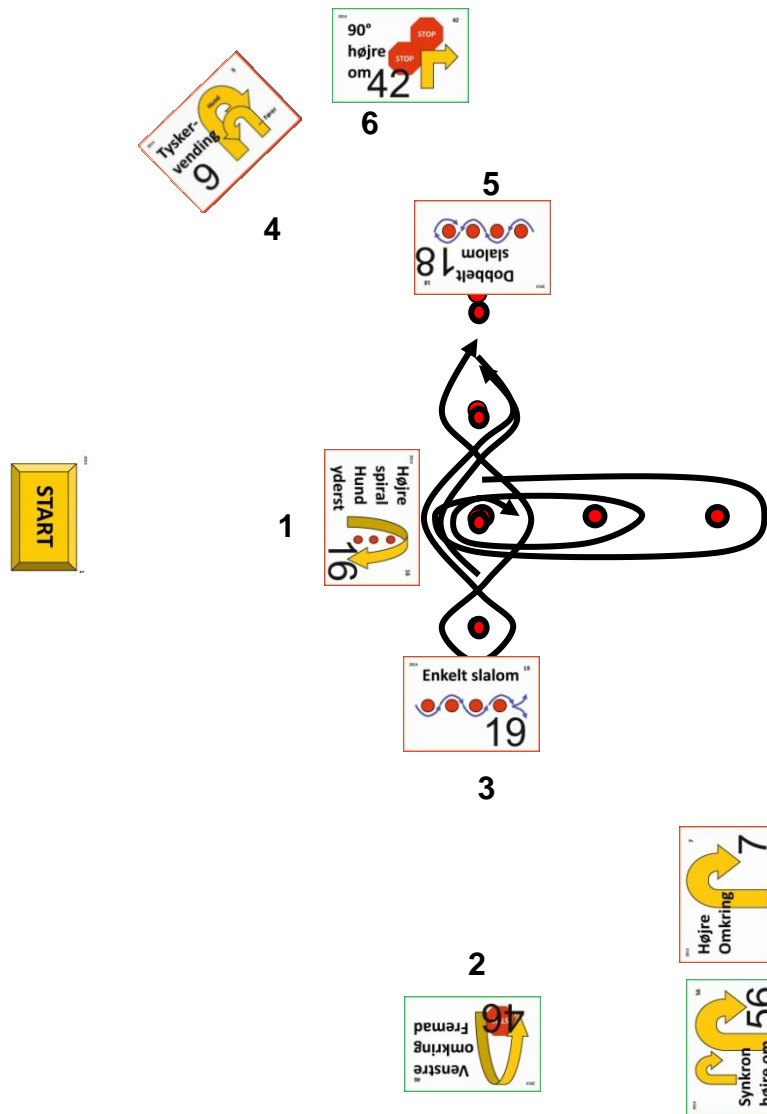

Begynderbane

4. september 2016

Lavet af
Anita Jakobsson

Skilt nr.	1	2	3	4	5	6	7	8	9	10	11	12	13	14	15	16	17	18	19	20
Øvelse.nr.	16	8	19	9	18	6	25	34	26	3	23	7	5	31						

Øvet bane

4. september 2016

Lavet af
Anita Jakobsson

Skilt nr.	1	2	3	4	5	6	7	8	9	10	11	12	13	14	15	16	17	18	19	20
Øvelse.nr.	16	46	19	9	18	42	25	40	60	3	23	56	57	7	5	31				

Ekspertbane

4. september 2016

Lavet af
Anita Jakobsson

Skilt nr.	1	2	3	4	5	6	7	8	9	10	11	12	13	14	15	16	17	18	19	20
Øvelse.nr.	16	46	19	9	18	42	70	40	60	3	23	56	57	7	5	67	71			

Championbane

4. september 2016

Lavet af
Anita Jakobsson

Skilt nr.	1	2	3	4	5	6	7	8	9	10	11	12	13	14	15	16	17	18	19	20
Øvelse.nr.	16	46	19	58	18	42	70	83	40	60	81	3	23	90	59	85	5	80		