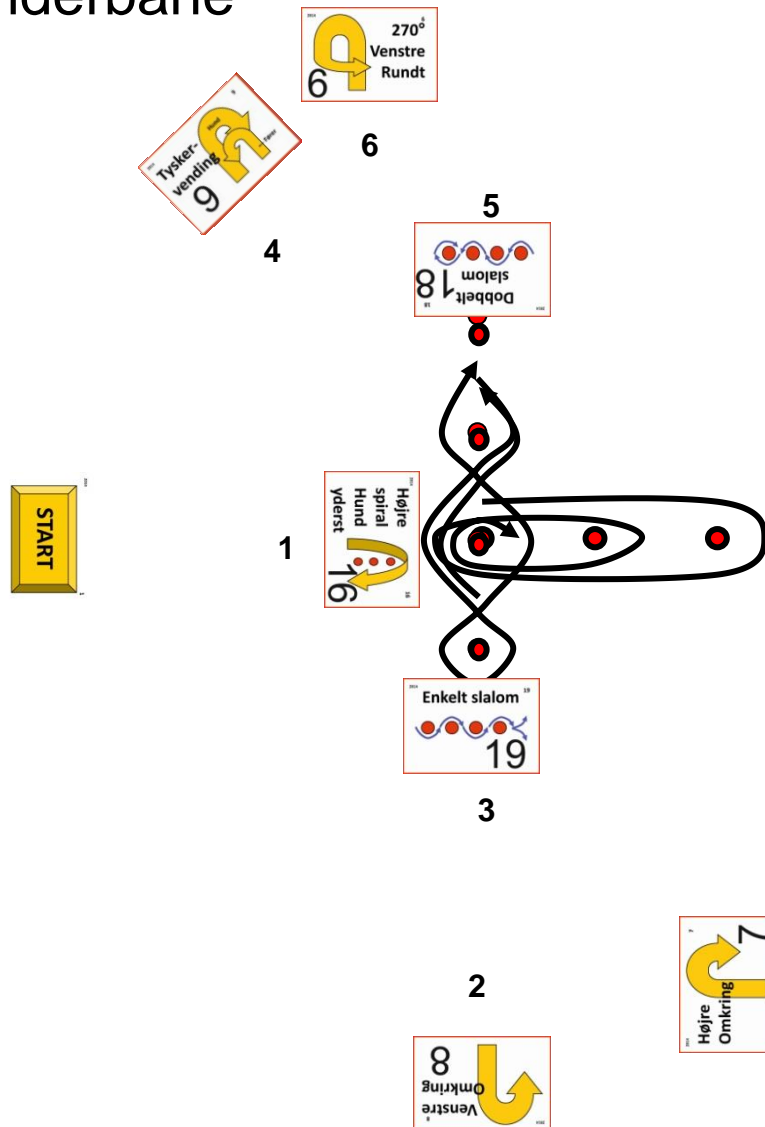

Begynderbane

4. september 2016

Lavet af
Anita Jakobsson

Skilt nr.	1	2	3	4	5	6	7	8	9	10	11	12	13	14	15	16	17	18	19	20
Øvelse.nr.	16	8	19	9	18	6	25	34	26	3	23	7	5	31						

Øvet bane

4. september 2016

Lavet af
Anita Jakobsson

Skilt nr.	1	2	3	4	5	6	7	8	9	10	11	12	13	14	15	16	17	18	19	20
Øvelse.nr.	16	46	19	9	18	42	25	40	60	3	23	56	57	7	5	31				

Ekspertbane

4. september 2016

Lavet af
Anita Jakobsson

Skilt nr.	1	2	3	4	5	6	7	8	9	10	11	12	13	14	15	16	17	18	19	20
Øvelse.nr.	16	46	19	9	18	42	70	40	60	3	23	56	57	7	5	67	71			

Championbane

4. september 2016

Lavet af
Anita Jakobsson

Skilt nr.	1	2	3	4	5	6	7	8	9	10	11	12	13	14	15	16	17	18	19	20
Øvelse.nr.	16	46	19	58	18	42	70	83	40	60	81	3	23	90	59	85	5	80		