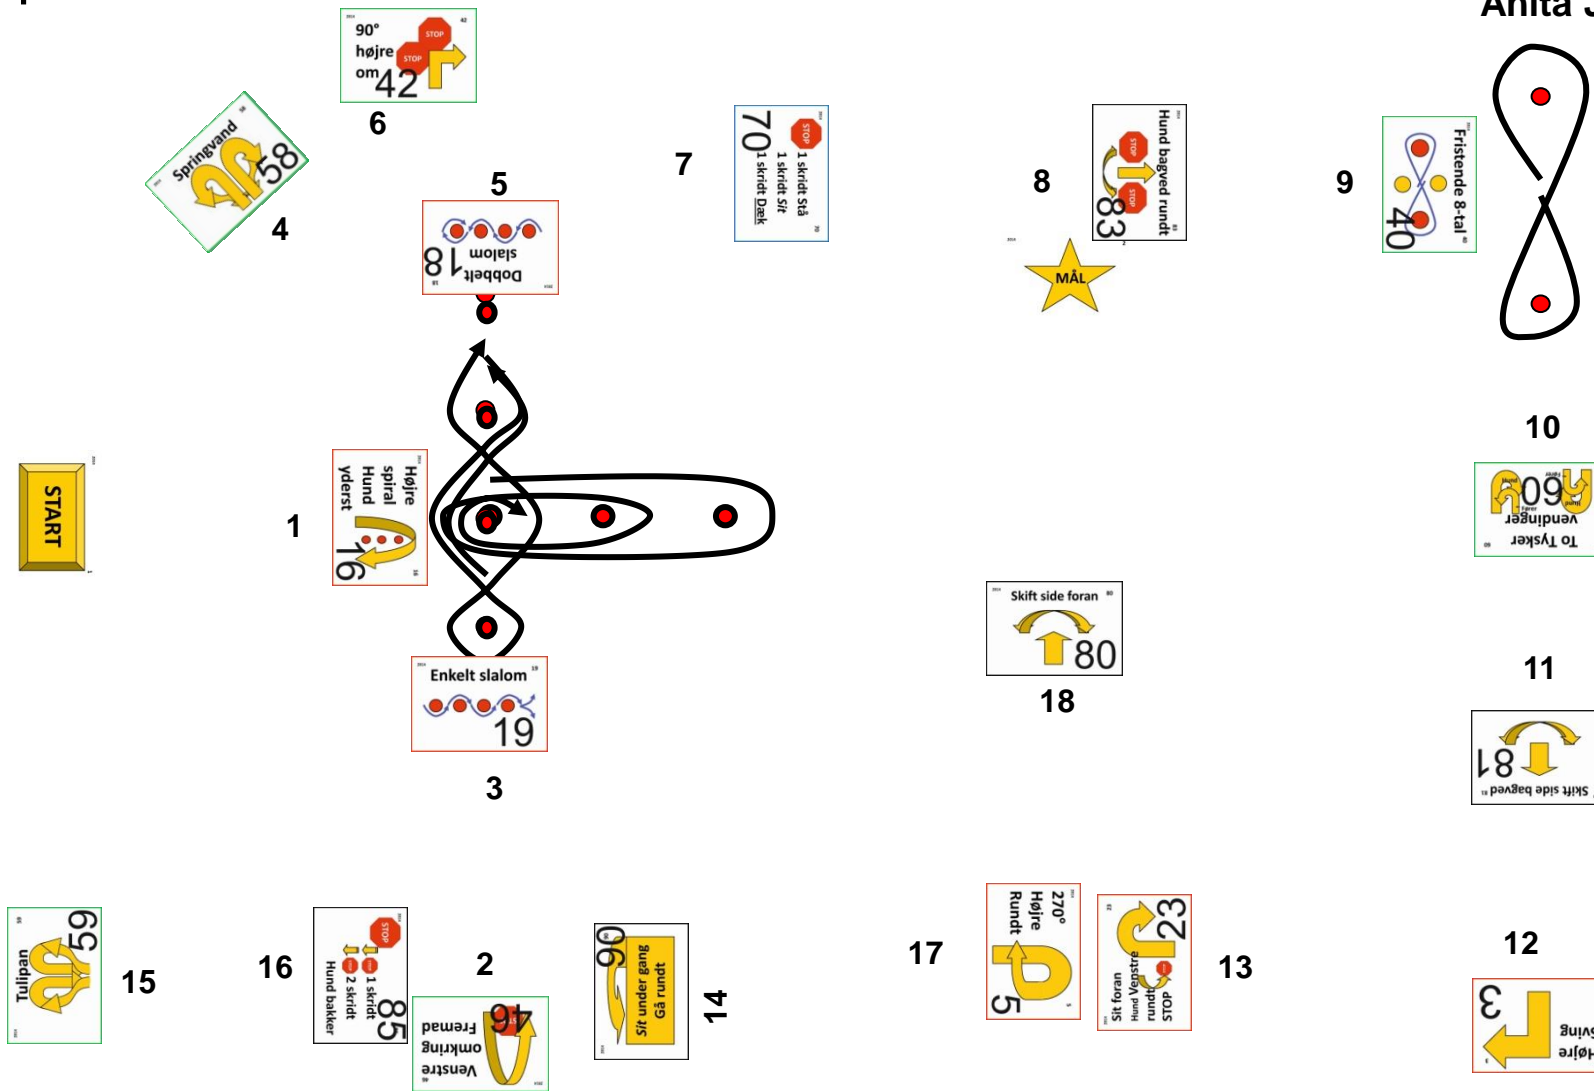

Begynderbane

4. september 2016

Lavet af
Anita Jakobsson

Skilt nr.	1	2	3	4	5	6	7	8	9	10	11	12	13	14	15	16	17	18	19	20
Øvelse.nr.	16	8	19	9	18	6	25	34	26	3	23	7	5	31						

Øvet bane

4. september 2016

Lavet af
Anita Jakobsson

Skilt nr.	1	2	3	4	5	6	7	8	9	10	11	12	13	14	15	16	17	18	19	20
Øvelse.nr.	16	46	19	9	18	42	25	40	60	3	23	56	57	7	5	31				

Ekspertbane

4. september 2016

Lavet af
Anita Jakobsson

Skilt nr.	1	2	3	4	5	6	7	8	9	10	11	12	13	14	15	16	17	18	19	20
Øvelse.nr.	16	46	19	9	18	42	70	40	60	3	23	56	57	7	5	67	71			

Championbane

4. september 2016

Lavet af
Anita Jakobsson

Skilt nr.	1	2	3	4	5	6	7	8	9	10	11	12	13	14	15	16	17	18	19	20
Øvelse.nr.	16	46	19	58	18	42	70	83	40	60	81	3	23	90	59	85	5	80		