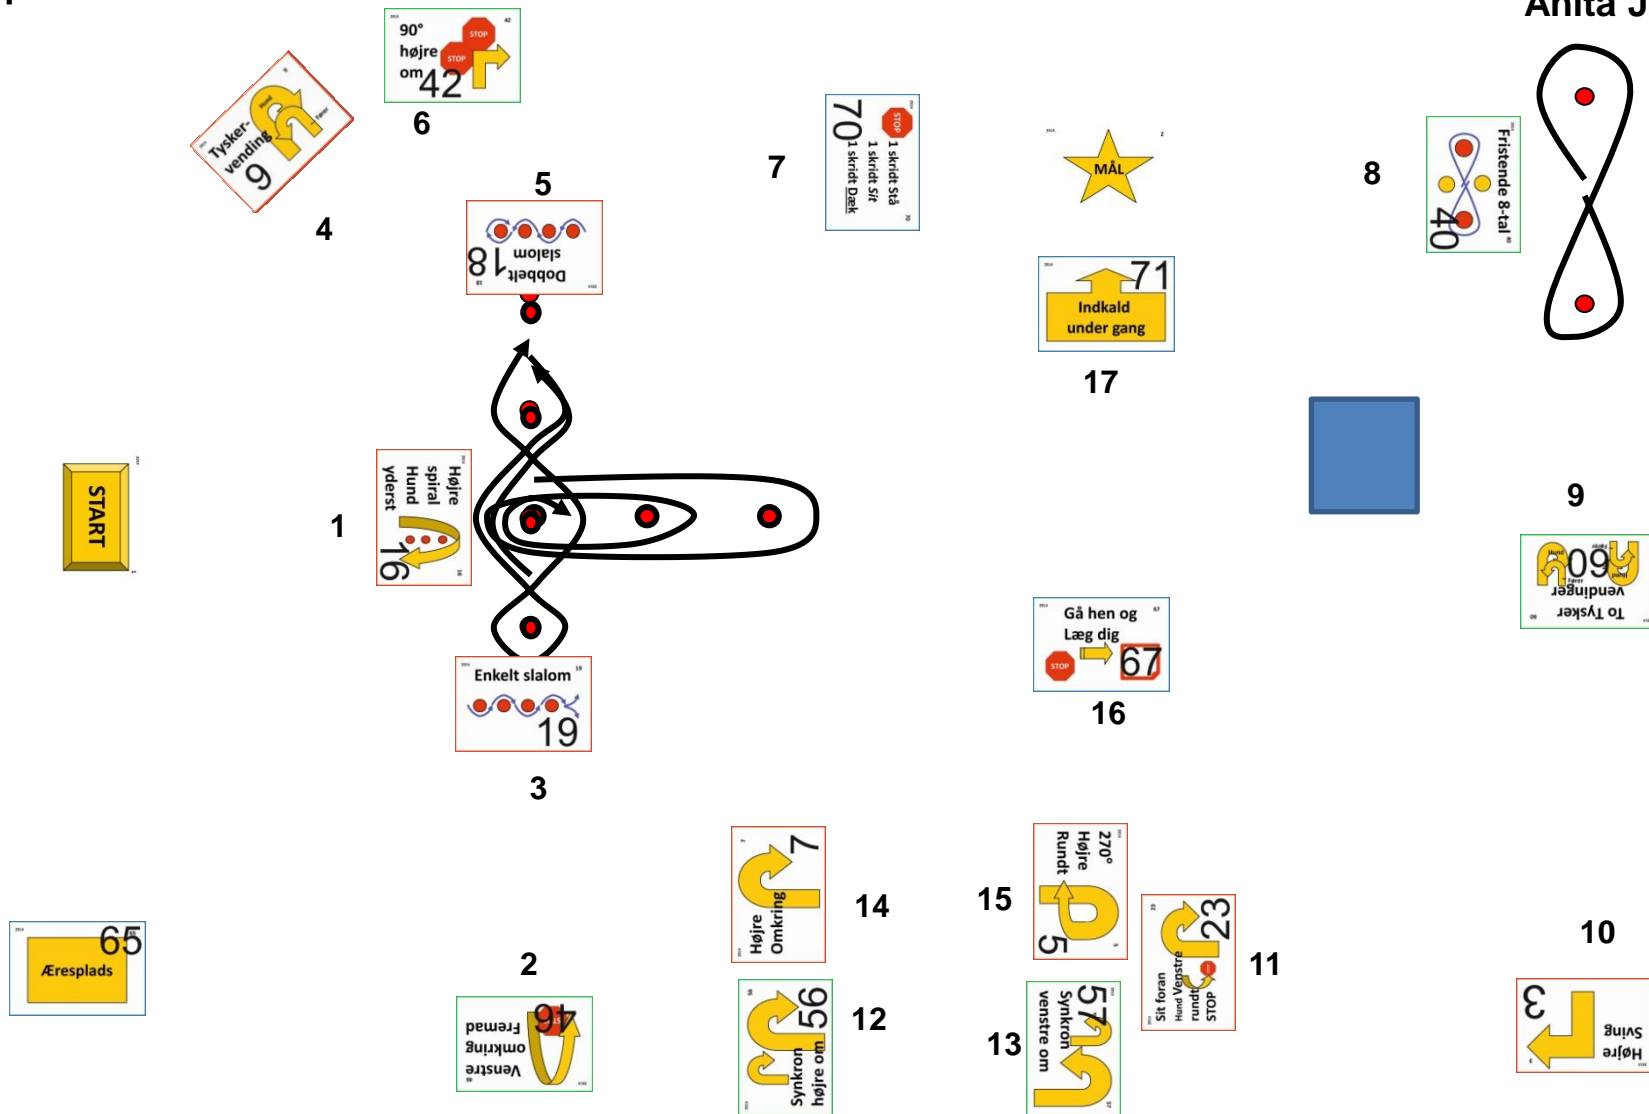

Begynderbane

4. september 2016

Lavet af
Anita Jakobsson

Skilt nr.	1	2	3	4	5	6	7	8	9	10	11	12	13	14	15	16	17	18	19	20
Øvelse.nr.	16	8	19	9	18	6	25	34	26	3	23	7	5	31						

Øvet bane

4. september 2016

Lavet af
Anita Jakobsson

Skilt nr.	1	2	3	4	5	6	7	8	9	10	11	12	13	14	15	16	17	18	19	20
Øvelse.nr.	16	46	19	9	18	42	25	40	60	3	23	56	57	7	5	31				

Ekspertbane

4. september 2016

Lavet af
Anita Jakobsson

Skilt nr.	1	2	3	4	5	6	7	8	9	10	11	12	13	14	15	16	17	18	19	20
Øvelse.nr.	16	46	19	9	18	42	70	40	60	3	23	56	57	7	5	67	71			

Championbane

4. september 2016

Lavet af
Anita Jakobsson

Skilt nr.	1	2	3	4	5	6	7	8	9	10	11	12	13	14	15	16	17	18	19	20
Øvelse.nr.	16	46	19	58	18	42	70	83	40	60	81	3	23	90	59	85	5	80		