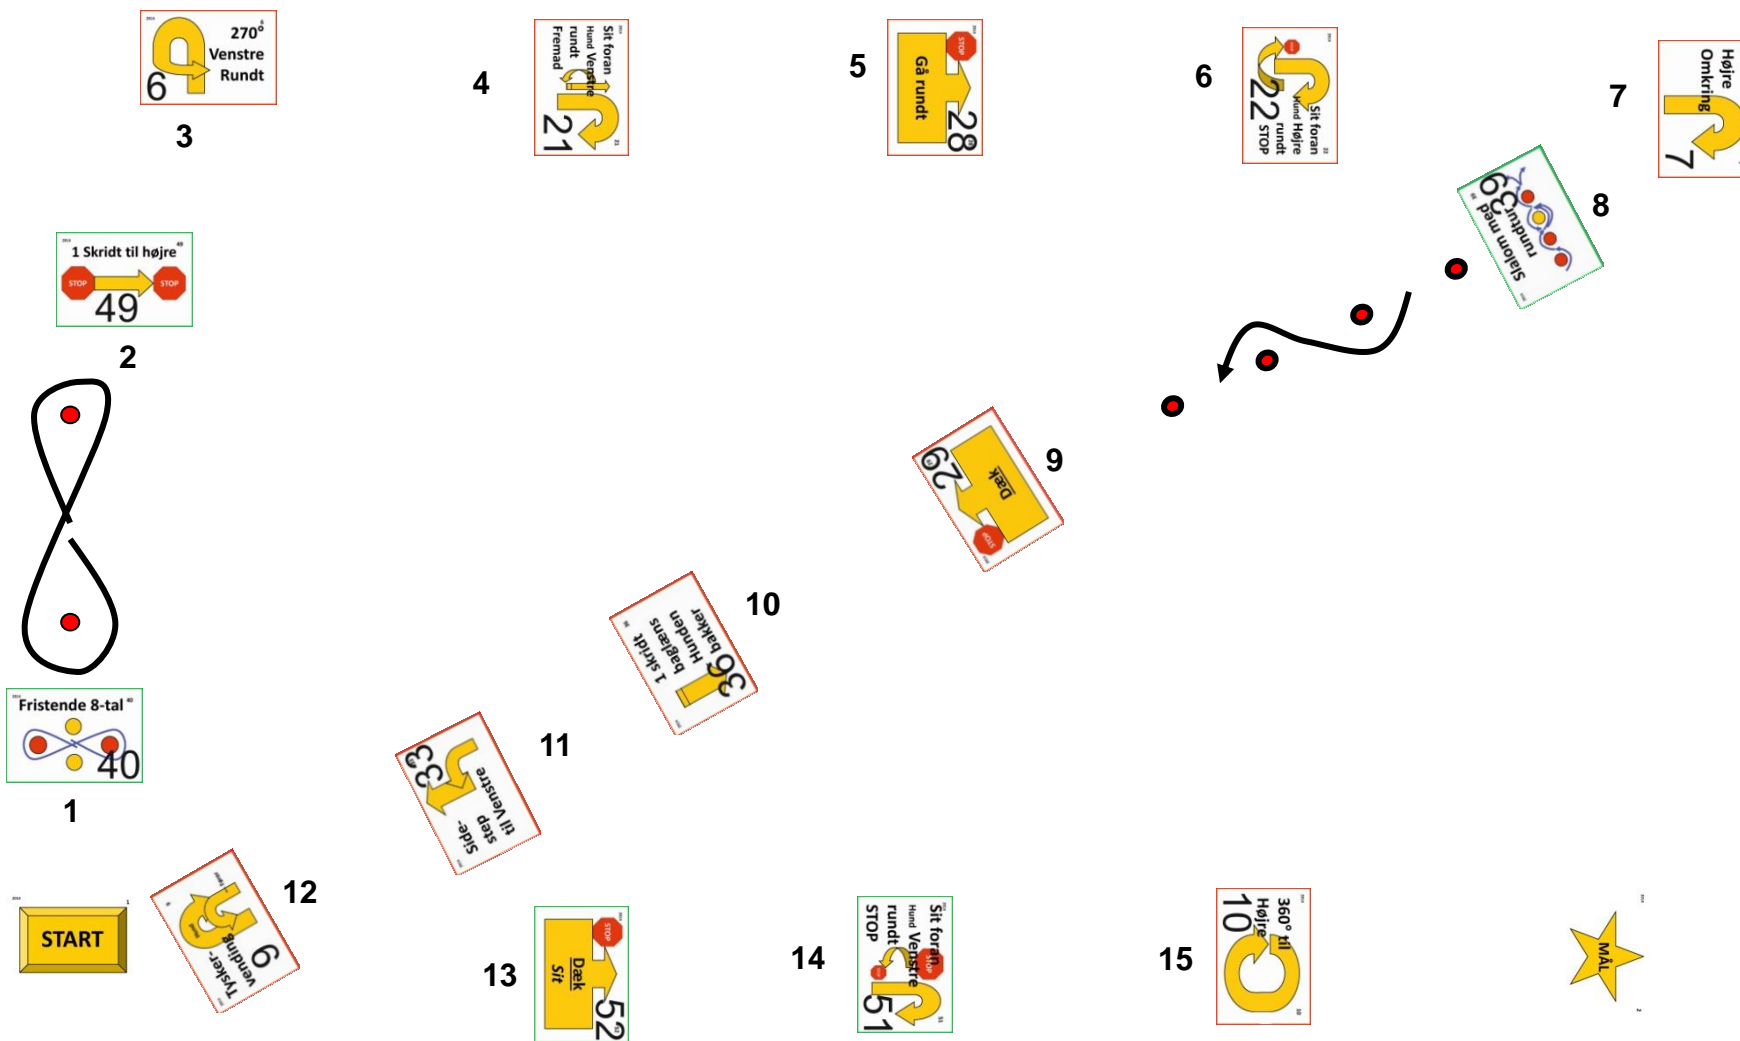

Øvet bane

14. september 2014

Anita Jakobsson

Skilt nr.	1	2	3	4	5	6	7	8	9	10	11	12	13	14	15	16	17	18	19	20
Øvelse.nr.	40	49	6	21	28	22	7	39	29	36	33	9	52	51	10					

Ekspertbane

14. september 2014

Anita Jakobsson

Skilt nr.	1	2	3	4	5	6	7	8	9	10	11	12	13	14	15	16	17	18	19	20
Øvelse.nr.	40	49	6	67	71	78	7	39	68	36	33	9	52	51	10	57	56			

Championbane

14. september 2014

Anita Jakobsson

Skilt nr.	1	2	3	4	5	6	7	8	9	10	11	12	13	14	15	16	17	18	19	20
Øvelse.nr.	83	40	49	6	81	67	71	87	58	39	33	79	80	59	52	51	10	57	89	71