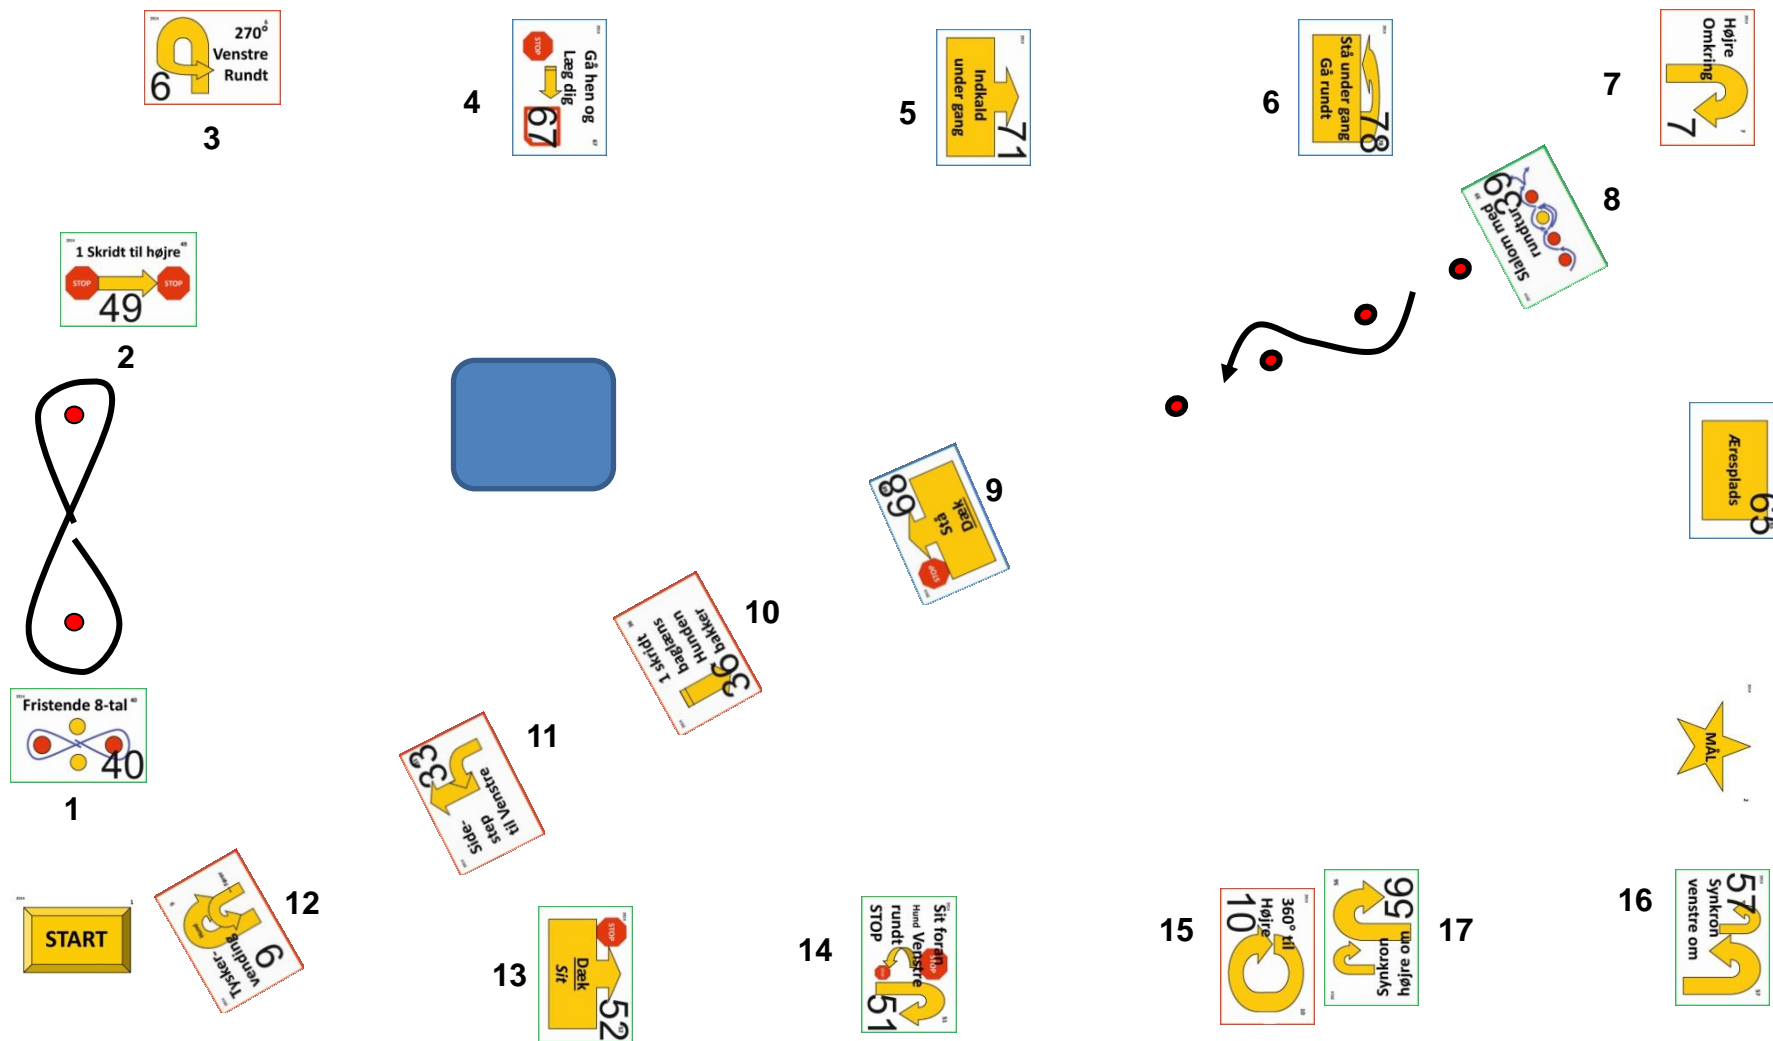

Øvet bane

14. september 2014

Anita Jakobsson

Skilt nr.	1	2	3	4	5	6	7	8	9	10	11	12	13	14	15	16	17	18	19	20
Øvelse.nr.	40	49	6	21	28	22	7	39	29	36	33	9	52	51	10					

Ekspertbane

14. september 2014

Anita Jakobsson

Skilt nr.	1	2	3	4	5	6	7	8	9	10	11	12	13	14	15	16	17	18	19	20
Øvelse.nr.	40	49	6	67	71	78	7	39	68	36	33	9	52	51	10	57	56			

Championbane

14. september 2014

Anita Jakobsson

Skilt nr.	1	2	3	4	5	6	7	8	9	10	11	12	13	14	15	16	17	18	19	20
Øvelse.nr.	83	40	49	6	81	67	71	87	58	39	33	79	80	59	52	51	10	57	89	71