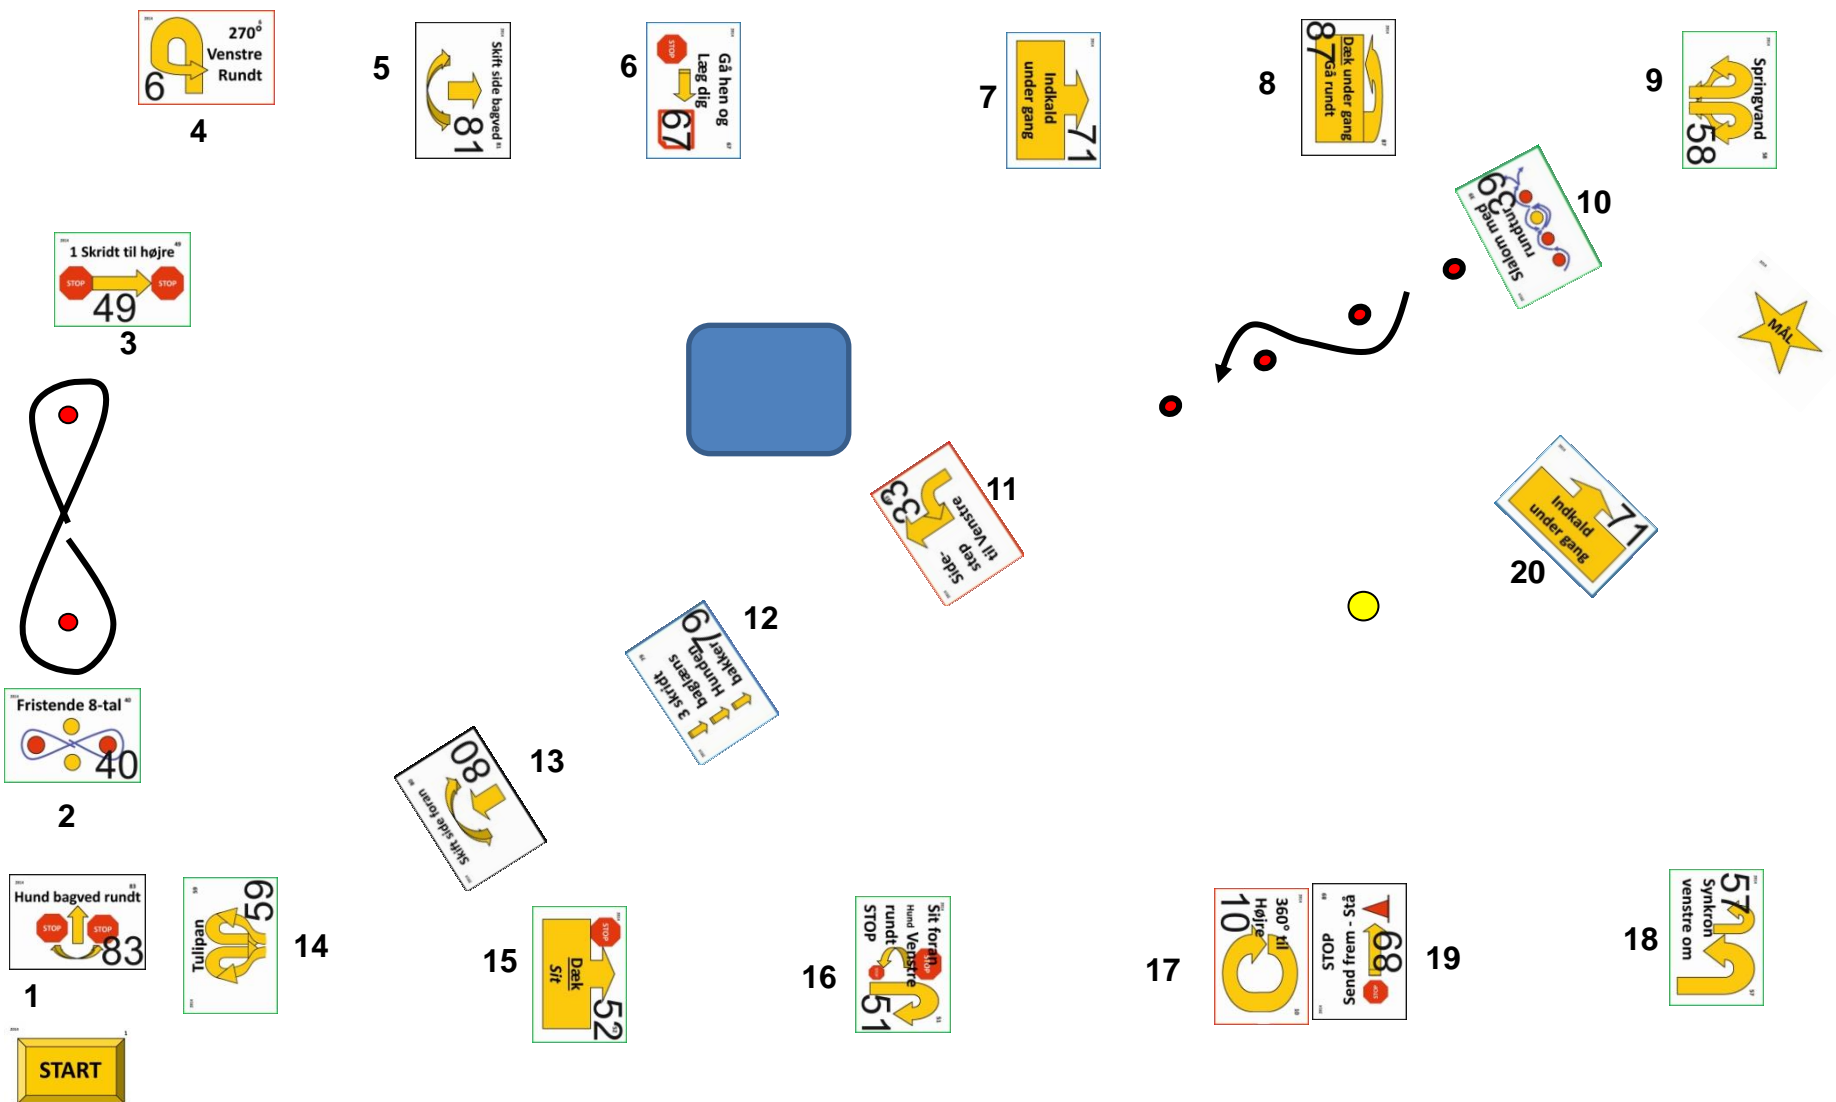

Øvet bane

14. september 2014

Anita Jakobsson

Skilt nr.	1	2	3	4	5	6	7	8	9	10	11	12	13	14	15	16	17	18	19	20
Øvelse.nr.	40	49	6	21	28	22	7	39	29	36	33	9	52	51	10					

Ekspertbane

14. september 2014

Anita Jakobsson

Skilt nr.	1	2	3	4	5	6	7	8	9	10	11	12	13	14	15	16	17	18	19	20
Øvelse.nr.	40	49	6	67	71	78	7	39	68	36	33	9	52	51	10	57	56			

Championbane

14. september 2014

Anita Jakobsson

Skilt nr.	1	2	3	4	5	6	7	8	9	10	11	12	13	14	15	16	17	18	19	20
Øvelse.nr.	83	40	49	6	81	67	71	87	58	39	33	79	80	59	52	51	10	57	89	71