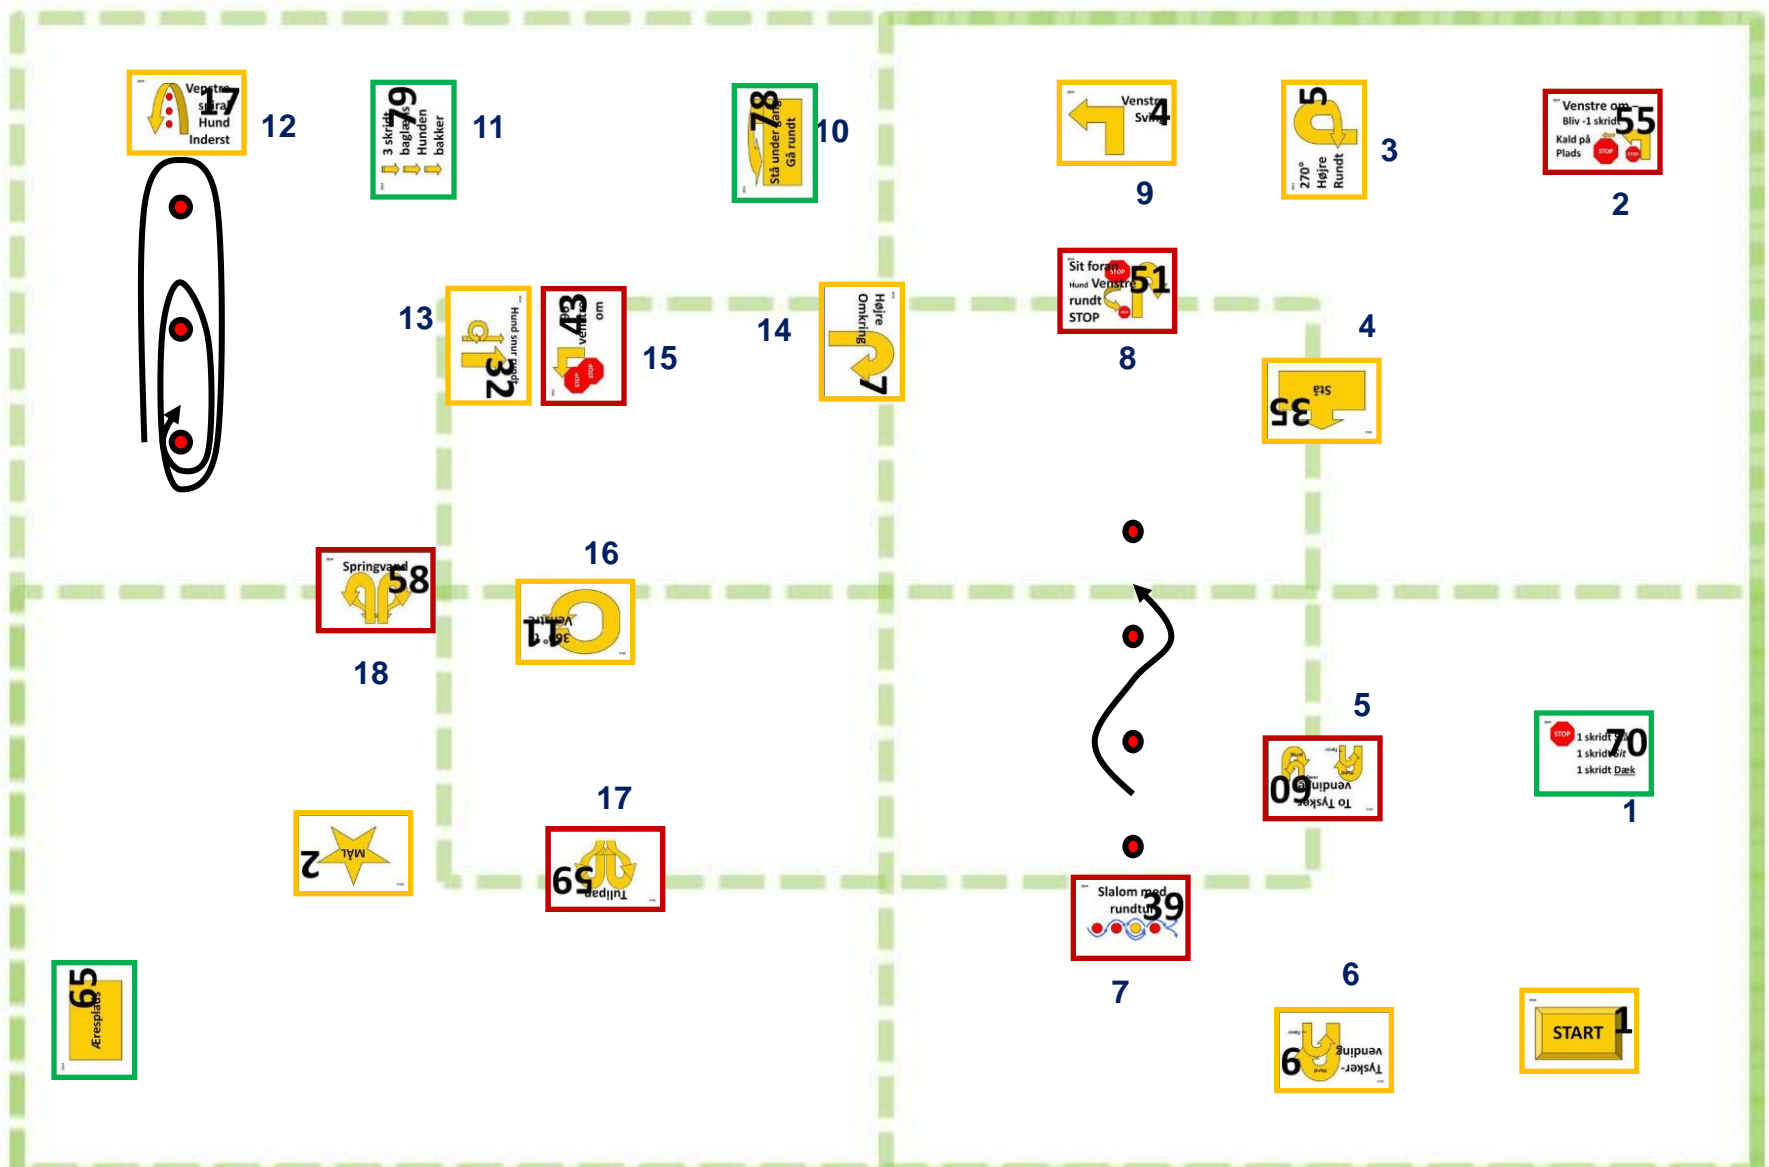

Skilt nr.	1	2	3	4	5	6	7	8	9	10	11	12	13	14	15	16	17	18	19	20
Øvelse.nr.	41	55	5	35	60	9	39	51	4	32	17	58	59	42	11				18 x	25 meter

Ekspertbane

22.03.14

Tegnet af Anita Jakobsson

Skilt nr.	1	2	3	4	5	6	7	8	9	10	11	12	13	14	15	16	17	18	19	20
Øvelse.nr.	70	66	5	35	60	9	39	51	4	78	79	17	32	7	55	11	59	58	18 x 25 meter	

Championbane

22.03.14

Tegnet af Anita Jakobsson

Skilt nr.	1	2	3	4	5	6	7	8	9	10	11	12	13	14	15	16	17	18	19	20
Øvelse.nr.	91	66	5	83	60	56	39	85	4	80	79	17	87	58	55	81	11	47	18 x 8	25 meter