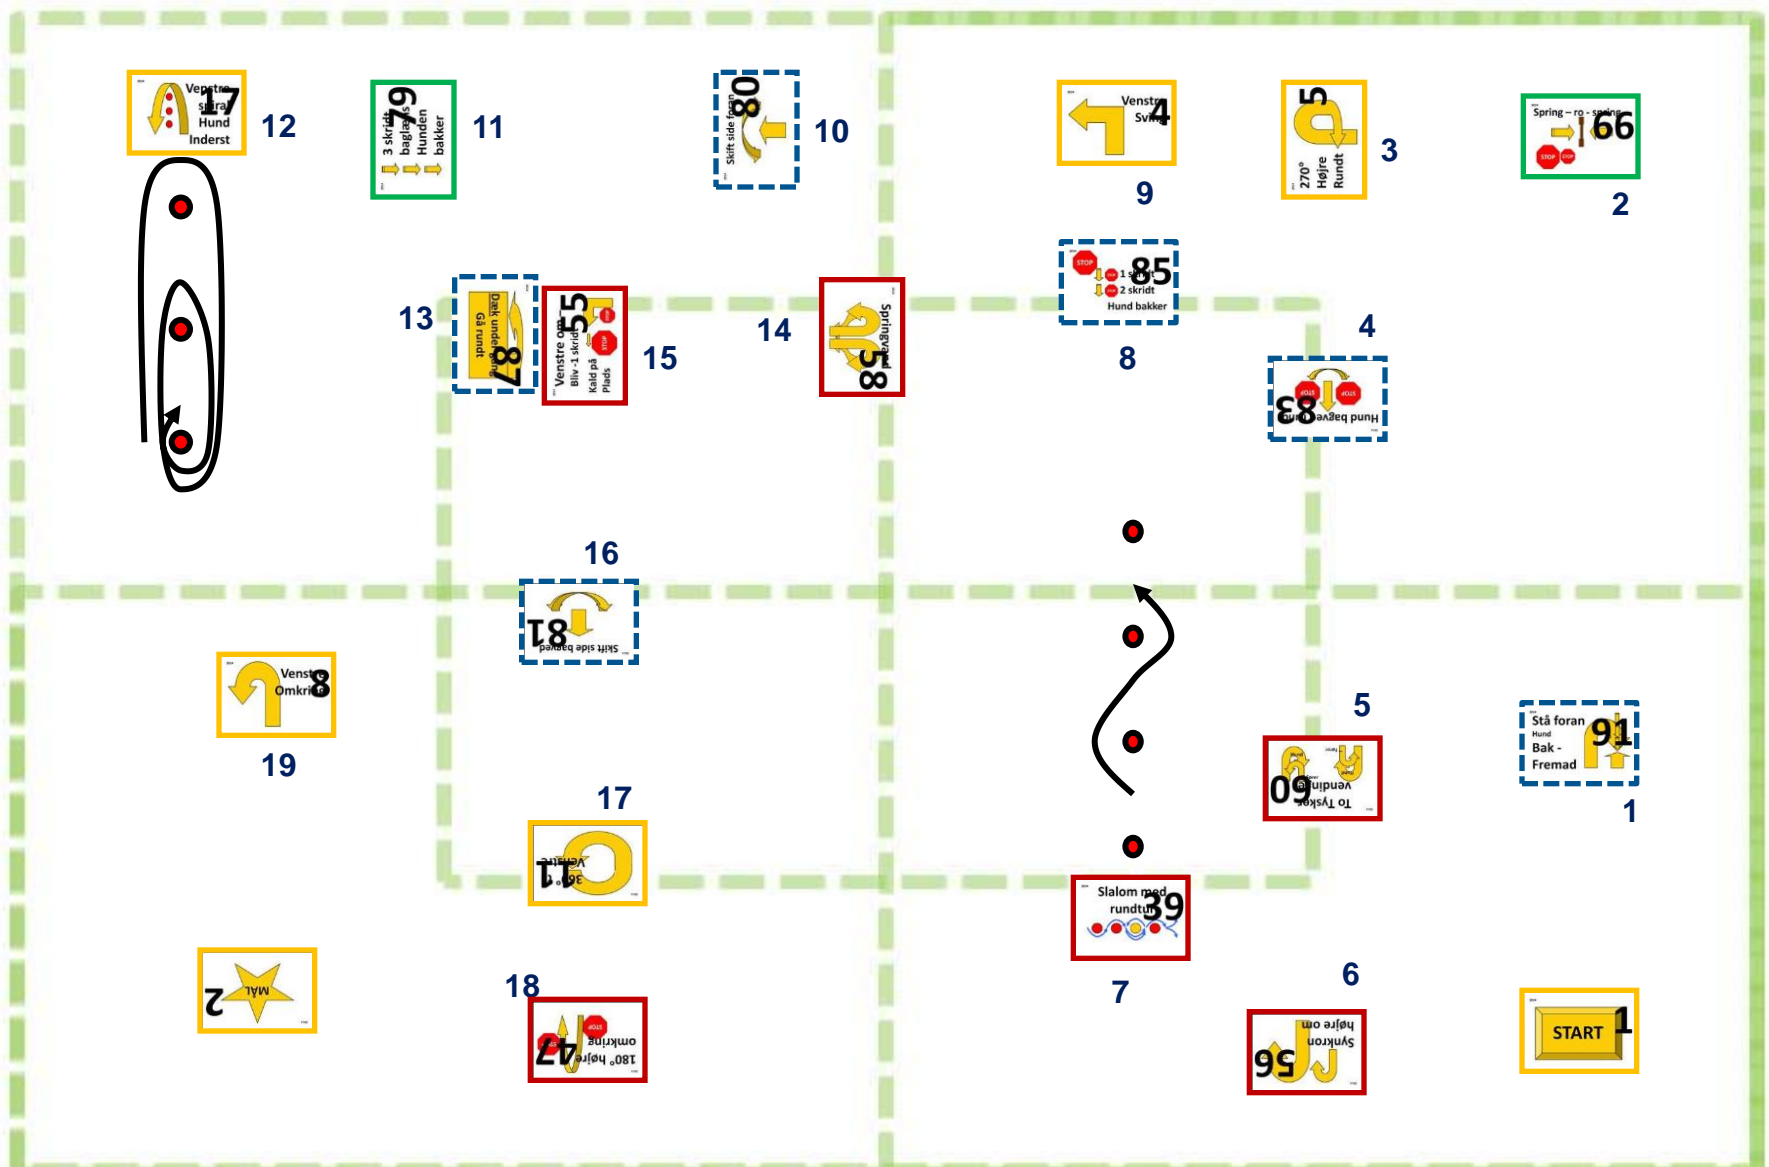

Skilt nr.	1	2	3	4	5	6	7	8	9	10	11	12	13	14	15	16	17	18	19	20
Øvelse.nr.	41	55	5	35	60	9	39	51	4	32	17	58	59	42	11				18 x	25 meter

Ekspertbane

22.03.14

Tegnet af Anita Jakobsson

Skilt nr.	1	2	3	4	5	6	7	8	9	10	11	12	13	14	15	16	17	18	19	20
Øvelse.nr.	70	66	5	35	60	9	39	51	4	78	79	17	32	7	55	11	59	58	18 x 25 meter	

Championbane

22.03.14

Tegnet af Anita Jakobsson

Skilt nr.	1	2	3	4	5	6	7	8	9	10	11	12	13	14	15	16	17	18	19	20
Øvelse.nr.	91	66	5	83	60	56	39	85	4	80	79	17	87	58	55	81	11	47	18 x 8	25 meter